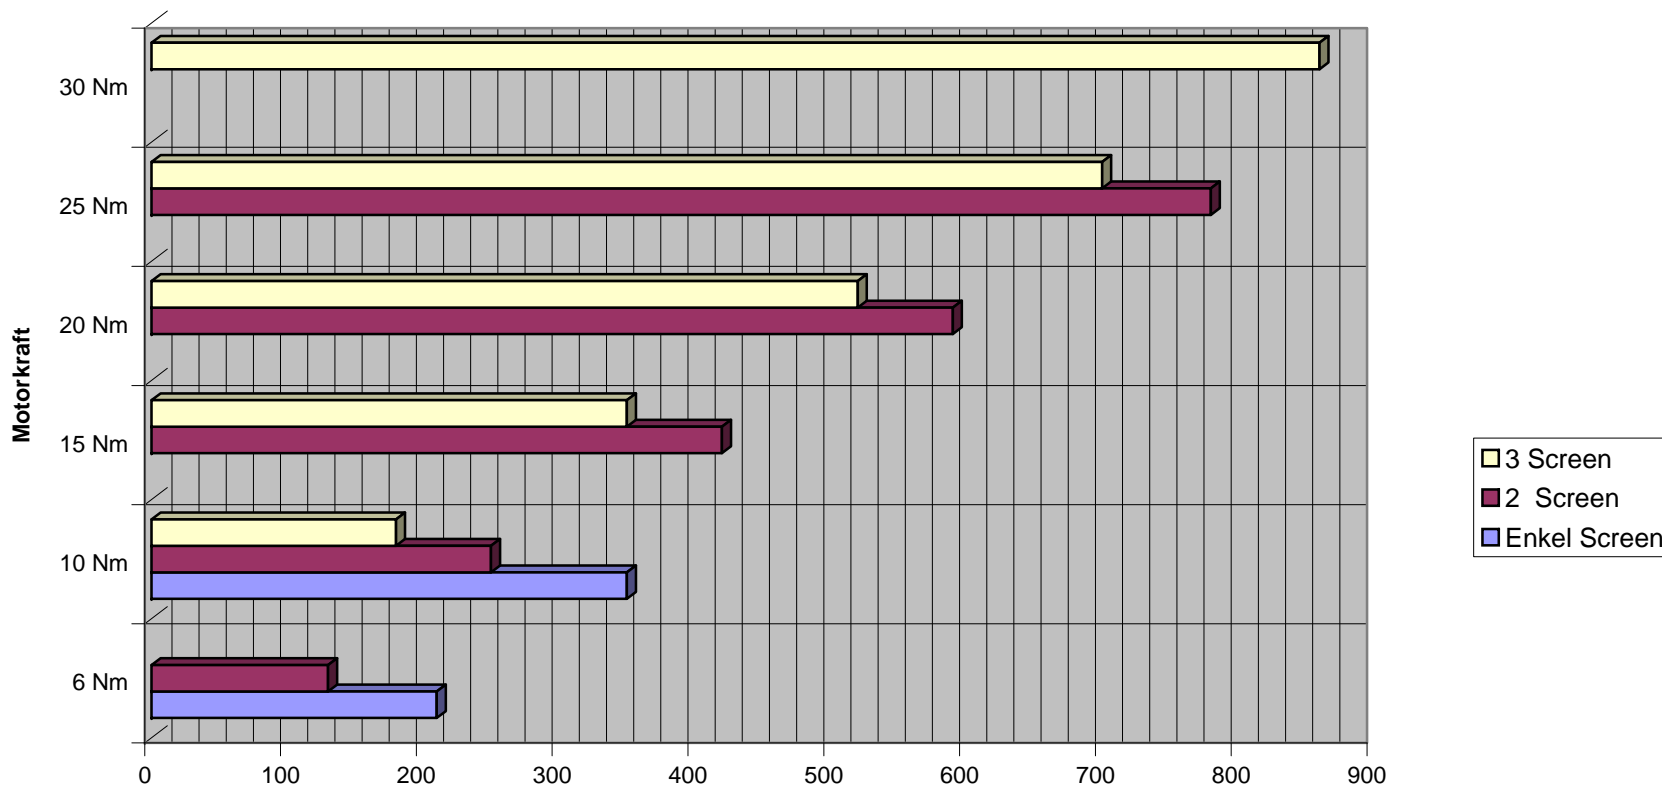

## Krafttabell motor

Tundra Midi Screen

Inklusive 30 % reservekraft.

Screen bredde i cm.

Med minimum 30 % reservekraft øker levetiden på motor betydelig, dette er inkludert i tabellen.

Vær alltid oppmerksom på høydeforskjellen på ca 5 mm mellom hver seriekobling. (Underkant underlist)