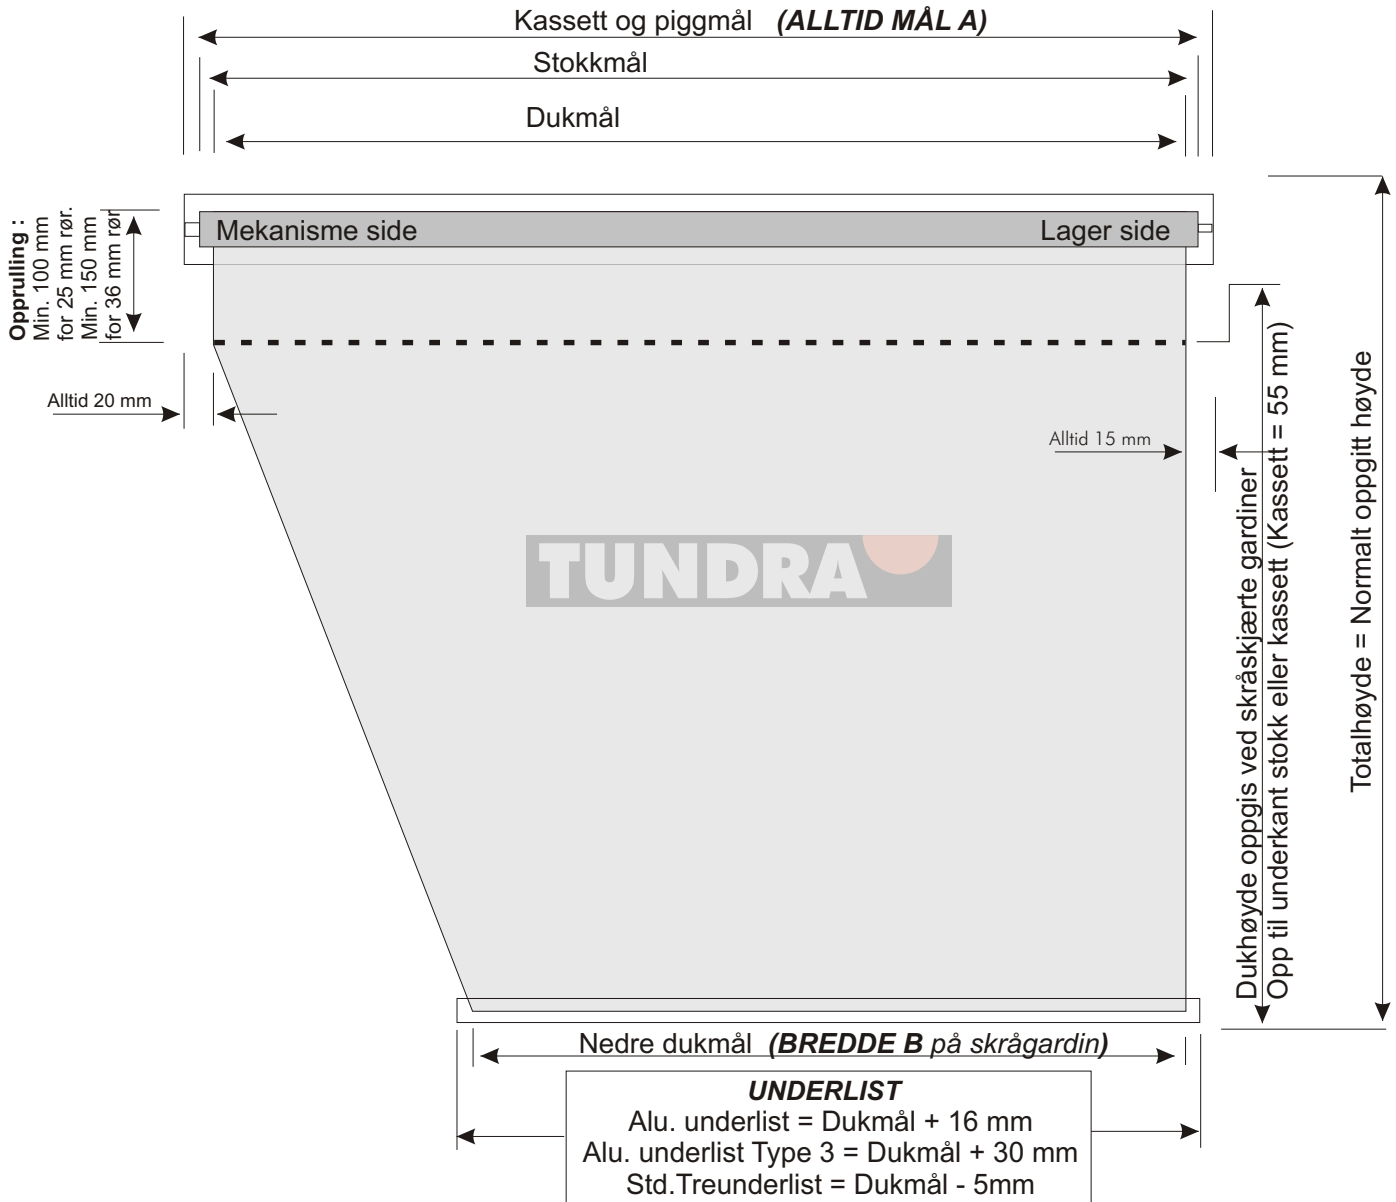

# MÅLTAKING RULLEGARDINER

## Hensyn ved bestilling

**BREDE A / BREDE B x HØYDE + SKRÅ-SIDE + TYPE + BETJ-SIDE + KASSETT**

**TYPE 1 - 2 - 3 - 4 - 5 - 6 - 7 - ELLER MULTISTOP**

*Skråskjæring og betjening oppgis alltid sett fra innsiden.  
Vi henviser forøvrig til typebeskrivelsene for bruksområde og betjening.*