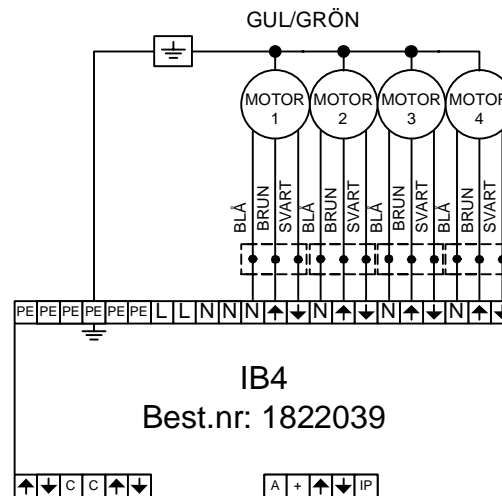

Vävbaseade produkter typ
Fallarmsmarkis, Screen,
Vikarmsmarkis, Markisolett
Sett från utsidan