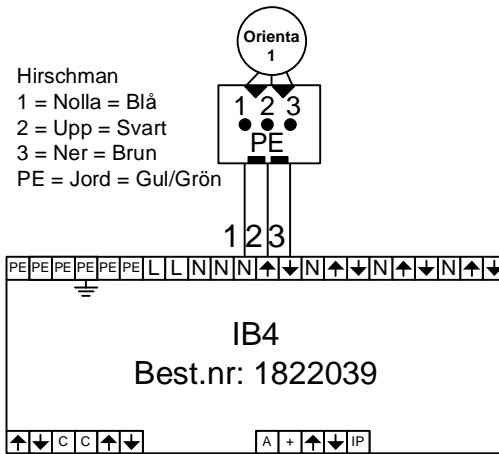

Beställare: Referens
 Företagsnamn
 Stad
 Telefon

Läs övriga sidor för mer info.

Installation tips

- Vid kabelgenomföring av yttervägg skall motorkabeln anslutas till någon form av kopplingsdosa eller arbetsbrytare.
- Prick på kopplingschema motsvarar kopplingsdosa. Styrenheter skall monteras inomhus vid normala förhållanden på vägg, i undertak eller i apparatskåp.
- Reläboxar skall monteras inomhus vid normala förhållanden på vägg, i undertak eller i apparatskåp. Arbetstemperaturen: -10 till +40
- Givare skall placeras lättåtkomligt på vägg eller högsta punkt där ljus och vind kan avläsas utan störning. (Vindgivare får ej skugga solgivare).
- Kontrollera med er solskyddsleverantör för maximalt antal motorer som kan installeras per 10A matning/grupp. Se http://www.somfy.com/nordic_pro/ gå till "Produkter", "Motorer" sedan "Strömförbrukning"
- **OBS**, motorer kopplas in olika sätt beroende på följande faktorer:
 - Höger & vänster monterade motorer.
 - Överrullade & underrullade dukar.
- **OBS**, Motorer får aldrig anslutas parallellt !
- Dessa inkopplingscheman gäller för Orienta motorerna.