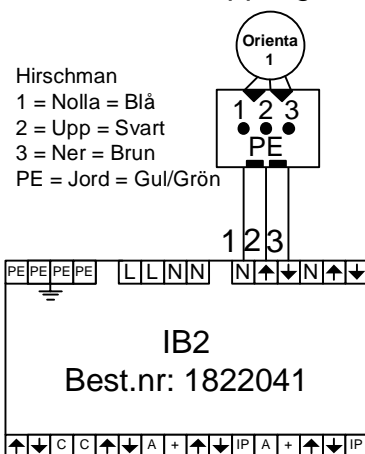

Beställare: Referens
 Företagsnamn
 Stad
 Telefon

Läs övriga sidor för mer info.

Installation tips

- Vid kabelgenomföring av yttervägg skall motorkabeln anslutas till någon form av kopplingsdosa eller arbetsbrytare.
- Prick på kopplingschema motsvarar kopplingsdosa. Styrenheter skall monteras inomhus vid normala förhållanden på vägg, i undertak eller i apparatskåp.
- Reläboxar skall monteras inomhus vid normala förhållanden på vägg, i undertak eller i apparatskåp. Arbetstemperaturen: -10 till +40
- Givare skall placeras lättåtkomligt på vägg eller högsta punkt där ljus och vind kan avläsas utan störning. (Vindgivare får ej skugga solgivare).
- Kontrollera med er solskyddsleverantör för maximalt antal motorer som kan installeras per 10A matning/grupp. Se http://www.somfy.com/nordic_pro/ gå till "Produkter", "Motorer" sedan "Strömförbrukning"
- **OBS**, motorer kopplas in olika sätt beroende på följande faktorer:
 - Höger & vänster monterade motorer.
 - Överrullade & underrullade dukar.
- **OBS**, Motorer får aldrig anslutas parallellt !
- Dessa inkopplingscheman gäller för Orienta motorerna.

Detta schema visar endast motorinkopplingen.

För övriga inkopplingar se respektive installations manualer

Symbol förklaring

M	230VAC asynkronmotor
B	Individuell brytare
IB2	Motorrelä för IB

Art.Nr:

1822041

Antal:

Kablage

Styrenhet Till IB2	3x0.75mm ²
IB2 Till Motor	4G1.5mm ²
IB2 Till Brytare	4x1.5mm ²
IB Kabel	3x0.75mm ²
Soliris Sensor Till Soliris automatik	3x0.75mm ²
Matning 230VAC, 10A, 50Hz	3G1.5mm ²

Revideringar: