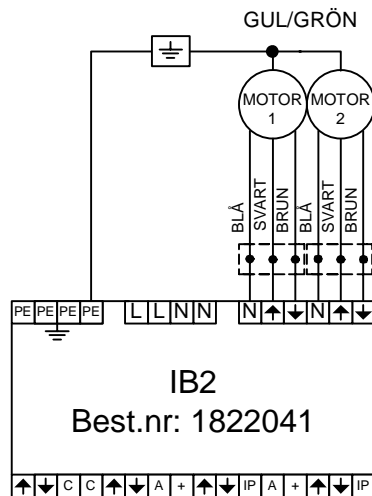

Vävbaseade produkter typ
Fallarmsmarkis, Screen,
Vikarmsmarkis, Markisolett
Sett från utsidan