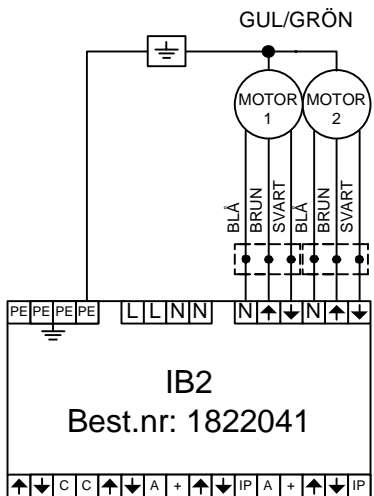

Vävbaseade produkter typ
Fallarmsmarkis, Screen,
Vikarmsmarkis, Markisolett
Sett från utsidan