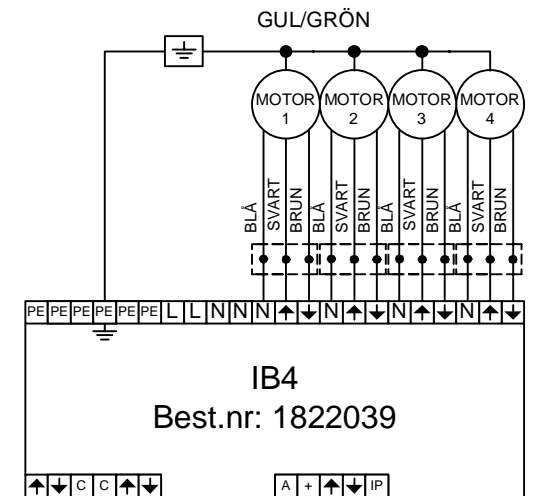

Vävbaseade produkter typ
Fallarmsmarkis, Screen,
Vikarmsmarkis, Markisolett
Sett från utsidan